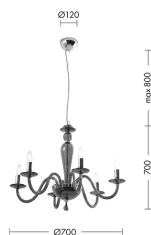

## CRI002B

INTERNO Lampade a sospensione

Descrizione

### CRISTELLE - SOSPENSIONE IN VETRO BIANCO E14 IP20 70CM

Lampada da parete, a sospensione chandelier e da tavolo con struttura in vetro lavorato a mano in stile classico, dettagli moderni in cristallo ottico e in metallo. La versione da parete è disponibile con due bracci, mentre la versione a sospensione con sei o otto. Disponibili in tre finiture, bianco lucido, cristallo e ottanio trasparente. La versione da tavolo è proposta in due finiture, bianco lucido e cristallo trasparente, con paralume in tessuto plissettato di colore bianco. Attacco E14 che consente di montare lamadina a LED.

### Caratteristiche Prodotto

|                             |                       |
|-----------------------------|-----------------------|
| Gruppo etim:                | EG000027              |
| Classe etim:                | EC001743              |
| Installazione:              | Lampade a sospensione |
| Materiale:                  | Vetro                 |
| Colore:                     | Bianco                |
| Dimensioni:                 | Ø 700 x 700 x 800 mm  |
| Attacco:                    | E14                   |
| Sorgente:                   | LAMPADINA             |
| Potenza:                    | 6x60W                 |
| Tensione di alimentazione:  | 220-240V AC           |
| Frequenza di alimentazione: | 50/60HZ               |
| Grado di protezione:        | IP20                  |
| Classe di isolamento:       | I                     |