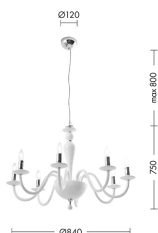

## CRI001B

INTERNO Lampade a sospensione

#### CRISTELLE - SOSPENSIONE IN VETRO BIANCO E14 IP20 84CM

Lampada da parete, a sospensione chandelier e da tavolo con struttura in vetro lavorato a mano in stile classico, dettagli moderni in cristallo ottico e in metallo. La versione da parete è disponibile con due bracci, mentre la versione a sospensione con sei o otto. Disponibili in tre finiture, bianco lucido, cristallo e ottanio trasparente. La versione da tavolo è proposta in due finiture, bianco lucido e cristallo trasparente, con paralume in tessuto plissettato di colore bianco. Attacco E14 che consente di montare lamadina a LED.

### Caratteristiche Prodotto

Gruppo etim:	EG000027
Classe etim:	EC001743
Installazione:	Lampade a sospensione
Materiale:	Vetro
Colore:	Bianco
Dimensioni:	Ø 840 x 750 x 800 mm
Attacco:	E14
Sorgente:	LAMPADINA
Potenza:	8x60W
Tensione di alimentazione:	220-240V AC
Frequenza di alimentazione:	50/60HZ
Grado di protezione:	IP20
Classe di isolamento:	I