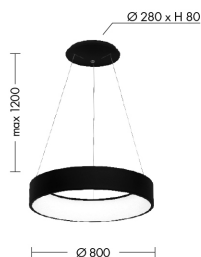

#### CHOPIN - SOSPENSIONE TONDA NERA LED 60W IP20 3000K CRI80 - TONDO

Lampada a soffitto e a sospensione a LED (3000K) in metallo verniciato. Grazie al suo semplice design si adatta perfettamente ad ogni stile e ambiente, intramontabile la forma tonda ed esclusiva la forma quadrata. Il diffusore in metacrilato consente un'ottima diffusione della luce. La versione a soffitto ha una struttura in metallo bianca continua nella parte centrale dando un effetto di estrema pulizia del prodotto. E' disponibile in due dimensioni e relative potenze, e in due finiture (bianco e nero).

### Caratteristiche Prodotto

Gruppo etim:	EG000027
Classe etim:	EC001743
Installazione:	Lampade a sospensione
Materiale:	Metallo
Colore:	Nero
Dimensioni:	Ø 800 x 85 x 1200 mm
Attacco:	ALTRO
Sorgente:	LED
Potenza:	60W
Temperatura colore:	3000K
Emissione:	Diretto
Flusso nominale diretto:	6580 lm
CRI:	>80
Tensione di alimentazione:	220-240V AC
Frequenza di alimentazione:	50/60HZ
Grado di protezione:	IP20
Classe di isolamento:	I