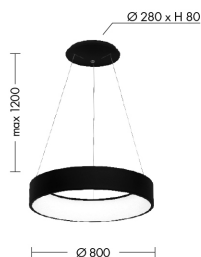

CHOPIN

CHO008B

INTERNO Lampade a sospensione

Descrizione

CHOPIN - SOSPENSIONE TONDA BIANCA LED 60W IP20 3000K CRI80 - TONDO

Lampada a soffitto e a sospensione a LED (3000K) in metallo verniciato. Grazie al suo semplice design si adatta perfettamente ad ogni stile e ambiente, intramontabile la forma tonda ed esclusiva la forma quadrata. Il diffusore in metacrilato consente un'ottima diffusione della luce. La versione a soffitto ha una struttura in metallo bianca continua nella parte centrale dando un effetto di estrema pulizia del prodotto. E' disponibile in due dimensioni e relative potenze, e in due finiture (bianco e nero).

Al fine di favorire un costante aggiornamento dei propri prodotti, ROSSINI ILLUMINAZIONE si riserva il diritto di apportare modifiche per migliorare senza preavviso.

Caratteristiche Prodotto

Gruppo etim:	EG000027
Classe etim:	EC001743
Installazione:	Lampade a sospensione
Materiale:	Metallo
Colore:	Bianco
Dimensioni:	Ø 800 x 85 x 1200 mm
Attacco:	ALTRO
Sorgente:	LED
Potenza:	60W
Temperatura colore:	3000K
Emissione:	Diretto
Flusso nominale diretto:	6580 lm
CRI:	>80
Tensione di alimentazione:	220-240V AC
Frequenza di alimentazione:	50/60HZ
Grado di protezione:	IP20
Classe di isolamento:	I