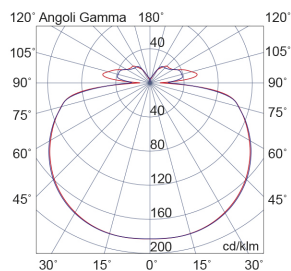

CHOPIN

CHO008B

INTERNO Lampade a sospensione

Descrizione

CHOPIN - SOSPENSIONE TONDA BIANCA LED 60W IP20 3000K CRI80 - TONDO

Lampada a soffitto e a sospensione a LED (3000K) in metallo verniciato. Grazie al suo semplice design si adatta perfettamente ad ogni stile e ambiente, intramontabile la forma tonda ed esclusiva la forma quadrata. Il diffusore in metacrilato consente un'ottima diffusione della luce. La versione a soffitto ha una struttura in metallo bianca continua nella parte centrale dando un effetto di estrema pulizia del prodotto. E' disponibile in due dimensioni e relative potenze, e in due finiture (bianco e nero).

Al fine di favorire un costante aggiornamento dei propri prodotti, ROSSINI ILLUMINAZIONE si riserva il diritto di apportare modifiche per migliorare senza preavviso.

Caratteristiche Prodotto

Gruppo etim:	EG000027
Classe etim:	EC001743
Installazione:	Lampade a sospensione
Materiale:	Metallo
Colore:	Bianco
Dimensioni:	Ø 800 x 85 x 1200 mm
Attacco:	ALTRO
Sorgente:	LED
Potenza:	60W
Temperatura colore:	3000K
Emissione:	Diretto
Flusso nominale diretto:	6580 lm
CRI:	>80
Tensione di alimentazione:	220-240V AC
Frequenza di alimentazione:	50/60HZ
Grado di protezione:	IP20
Classe di isolamento:	I