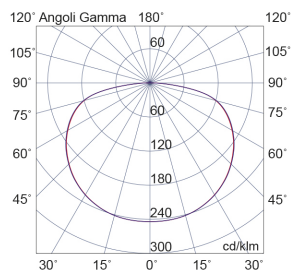

CHOPIN

CHO006B

INTERNO Lampade da soffitto/plafoniere

Descrizione

CHOPIN - PLAFONIERA QUADRATA BIANCA LED 36W IP20 3000K CRI80 - QUADRATO

Lampada a soffitto e a sospensione a LED (3000K) in metallo verniciato. Grazie al suo semplice design si adatta perfettamente ad ogni stile e ambiente, intramontabile la forma tonda ed esclusiva la forma quadrata. Il diffusore in metacrilato consente un'ottima diffusione della luce. La versione a soffitto ha una struttura in metallo bianca continua nella parte centrale dando un effetto di estrema pulizia del prodotto. E' disponibile in due dimensioni e relative potenze, e in due finiture (bianco e nero).

Al fine di favorire un costante aggiornamento dei propri prodotti, ROSSINI ILLUMINAZIONE si riserva il diritto di apportare modifiche per migliorare senza preavviso.

Caratteristiche Prodotto

Gruppo etim:	EG000027
Classe etim:	EC002892
Installazione:	Lampade da soffitto/plafoniere
Materiale:	Metallo
Colore:	Bianco
Dimensioni:	450 x 450 x 85 mm
Attacco:	ALTRO
Sorgente:	LED
Potenza:	36W
Temperatura colore:	3000K
Flusso nominale diretto:	2800 lm
CRI:	>80
Tensione di alimentazione:	220-240V AC
Frequenza di alimentazione:	50/60HZ
Grado di protezione:	IP20
Classe di isolamento:	I