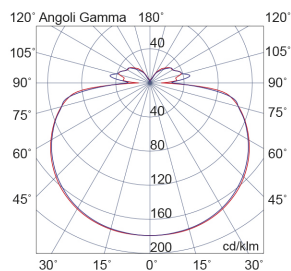

CHOPIN

CHO004B

INTERNO Lampade a sospensione

Descrizione

CHOPIN - SOSPENSIONE QUADRATA BIANCA LED 60W IP20 3000K CRI80 - QUADRATO

Lampada a soffitto e a sospensione a LED (3000K) in metallo verniciato. Grazie al suo semplice design si adatta perfettamente ad ogni stile e ambiente, intramontabile la forma tonda ed esclusiva la forma quadrata. Il diffusore in metacrilato consente un'ottima diffusione della luce. La versione a soffitto ha una struttura in metallo bianca continua nella parte centrale dando un effetto di estrema pulizia del prodotto. E' disponibile in due dimensioni e relative potenze, e in due finiture (bianco e nero).

Al fine di favorire un costante aggiornamento dei propri prodotti, ROSSINI ILLUMINAZIONE si riserva il diritto di apportare modifiche per migliorare senza preavviso.

Caratteristiche Prodotto

Gruppo etim:	EG000027
Classe etim:	EC001743
Installazione:	Lampade a sospensione
Materiale:	Metallo
Colore:	Bianco
Dimensioni:	800 x 800 x 85 x 1200 mm
Attacco:	ALTRO
Sorgente:	LED
Potenza:	60W
Temperatura colore:	3000K
Flusso nominale diretto:	6580 lm
CRI:	>80
Tensione di alimentazione:	220-240V AC
Frequenza di alimentazione:	50/60HZ
Grado di protezione:	IP20
Classe di isolamento:	I