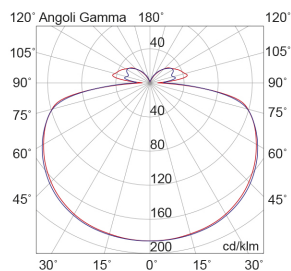

Descrizione

CHOPIN - SOSPENSIONE TONDA NERA LED 36W IP20 3000K CRI80 - TONDO

Lampada a soffitto e a sospensione a LED (3000K) in metallo verniciato. Grazie al suo semplice design si adatta perfettamente ad ogni stile e ambiente, intramontabile la forma tonda ed esclusiva la forma quadrata. Il diffusore in metacrilato consente un'ottima diffusione della luce. La versione a soffitto ha una struttura in metallo bianca continua nella parte centrale dando un effetto di estrema pulizia del prodotto. E' disponibile in due dimensioni e relative potenze, e in due finiture (bianco e nero).