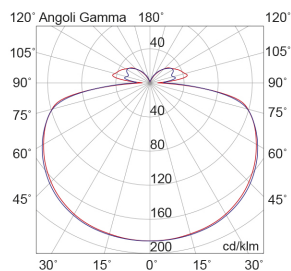

CHOPIN

CH0001B

INTERNO Lampade a sospensione

Descrizione

CHOPIN - SOSPENSIONE TONDA BIANCA LED 36W IP20 3000K CRI80 - TONDO

Lampada a soffitto e a sospensione a LED (3000K) in metallo verniciato. Grazie al suo semplice design si adatta perfettamente ad ogni stile e ambiente, intramontabile la forma tonda ed esclusiva la forma quadrata. Il diffusore in metacrilato consente un'ottima diffusione della luce. La versione a soffitto ha una struttura in metallo bianca continua nella parte centrale dando un effetto di estrema pulizia del prodotto. E' disponibile in due dimensioni e relative potenze, e in due finiture (bianco e nero).

Al fine di favorire un costante aggiornamento dei propri prodotti, ROSSINI ILLUMINAZIONE si riserva il diritto di apportare modifiche per migliorare senza preavviso.

Caratteristiche Prodotto

Gruppo etim:	EG000027
Classe etim:	EC001743
Installazione:	Lampade a sospensione
Materiale:	Metallo
Colore:	Bianco
Dimensioni:	Ø 600 x 85 x 1200 mm
Attacco:	ALTRO
Sorgente:	LED
Potenza:	36W
Temperatura colore:	3000K
Flusso nominale diretto:	3250 lm
CRI:	>80
Tensione di alimentazione:	220-240V AC
Frequenza di alimentazione:	50/60HZ
Grado di protezione:	IP20
Classe di isolamento:	I