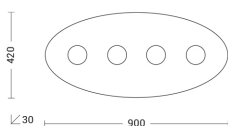

Al fine di favorire un costante aggiornamento dei propri prodotti, ROSSINI ILLUMINAZIONE si riserva il diritto di apportare modifiche per migliorare senza preavviso.