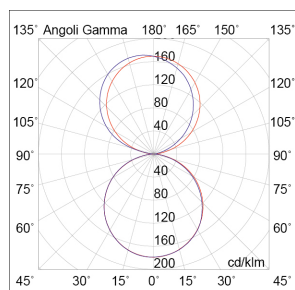

BETTY

BTT002B

Applique

Descrizione

BETTY - APPLIQUE BIANCA LED 36,5W IP20 2700/3000/4000K CRI90 28CM - BIEMISSIONE

Lampada a parete a LED con CCT settabile (2700K-3000K-4000K), monoemissione e biemissione. Struttura in alluminio e diffusore opale in policarbonato per una luce diffusa, ideale per illuminare spazi di medio-grandi dimensioni. Disponibile in tre diverse lunghezze e relative potenze, nelle finiture bianco, nero e oro a seconda dei modelli.

Al fine di favorire un costante aggiornamento dei propri prodotti, ROSSINI ILLUMINAZIONE si riserva il diritto di apportare modifiche per migliorare senza preavviso.

Caratteristiche Prodotto

Gruppo etim:	EG000027
Classe etim:	EC002892
Installazione:	Lampade da parete/applique
Materiale:	Alluminio
Colore:	Bianco
Dimensioni:	285 x 100 x 30 mm
Attacco:	ALTRO
Sorgente:	LED
Potenza:	36,5W
Temperatura colore:	2700-3000-4000K
Emissione:	Diretto/Indiretto
Flusso nominale diretto:	4000 lm
Alimentatore:	Incluso, integrato
Dimmer:	TAGLIO DI FASE
Frequenza di alimentazione:	50/60HZ
Grado di protezione:	IP20
Classe di isolamento:	I