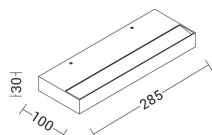

BETTY

BTT002B

Applique

Descrizione

BETTY - APPLIQUE BIANCA LED 36,5W IP20 2700/3000/4000K CRI90 28CM - BIEMISSIONE

Lampada a parete a LED con CCT settabile (2700K-3000K-4000K), monoemissione e biemissione. Struttura in alluminio e diffusore opale in policarbonato per una luce diffusa, ideale per illuminare spazi di medio-grandi dimensioni. Disponibile in tre diverse lunghezze e relative potenze, nelle finiture bianco, nero e oro a seconda dei modelli.

Al fine di favorire un costante aggiornamento dei propri prodotti, ROSSINI ILLUMINAZIONE si riserva il diritto di apportare modifiche per migliorare senza preavviso.

Caratteristiche Prodotto

Gruppo etim:	EG000027
Classe etim:	EC002892
Installazione:	Lampade da parete/applique
Materiale:	Alluminio
Colore:	Bianco
Dimensioni:	285 x 100 x 30 mm
Attacco:	ALTRO
Sorgente:	LED
Potenza:	36,5W
Temperatura colore:	2700-3000-4000K
Emissione:	Diretto/Indiretto
Flusso nominale diretto:	4000 lm
Alimentatore:	Incluso, integrato
Dimmer:	TAGLIO DI FASE
Frequenza di alimentazione:	50/60HZ
Grado di protezione:	IP20
Classe di isolamento:	I