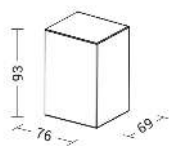

BOX

BOX002GR

ESTERNO Applique

Descrizione

BOX - APPLIQUE GRIGIA GU10 IP65 - MONOEMISSIONE

Apparecchio a parete per esterno (IP65) monoemissione o biemissione. Attacco GU10 che consente di montare lampadina LED. Struttura dalla linea molto compatta ed elegante, in pressofusione di alluminio verniciato con polveri poliestere a elevata resistenza ai raggi ultravioletti e alla corrosione, diffusore in vetro temperato. Disponibile in trefiniture (bianco, grigio e antracite). Disponibili giunti certificati IP68 per la realizzazione delle connessioni elettriche, sicure, durevoli e con barriera anticondensa.

Caratteristiche Prodotto

Gruppo etim:	EG000027
Classe etim:	EC002892
Installazione:	Lampade da parete/applique
Materiale:	Alluminio
Colore:	Grigio
Dimensioni:	76 x 69 x 93 mm
Attacco:	GU10
Sorgente:	Lampadina LED
Potenza:	1x7W
Emissione:	Diretto
Grado di protezione:	IP65
Classe di isolamento:	I