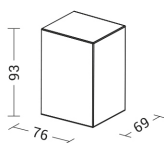

BOX

BOX002B

ESTERNO Applique

Descrizione

BOX - APPLIQUE BIANCA GU10 IP65 - MONOEMISSIONE

Apparecchio a parete per esterno (IP65) monoemissione o biemissione. Attacco GU10 che consente di montare lampadina LED. Struttura dalla linea molto compatta ed elegante, in pressofusione di alluminio verniciato con polveri poliestere a elevata resistenza ai raggi ultravioletti e alla corrosione, diffusore in vetro temperato. Disponibile in trefiniture (bianco, grigio e antracite). Disponibili giunti certificati IP68 per la realizzazione delle connessioni elettriche, sicure, durevoli e con barriera anticondensa.

Caratteristiche Prodotto

Gruppo etim:	EG000027
Classe etim:	EC002892
Installazione:	Lampade da parete/applique
Materiale:	Alluminio
Colore:	Bianco
Dimensioni:	76 x 69 x 93 mm
Attacco:	GU10
Sorgente:	Lampadina LED
Potenza:	1x7W
Emissione:	Diretto
Grado di protezione:	IP65
Classe di isolamento:	I