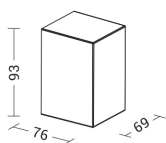

BOX

BOX002AN

ESTERNO Applique

Descrizione

BOX - APPLIQUE ANTRACITE GU10 IP65 - MONOEMISSIONE

Apparecchio a parete per esterno (IP65) monoemissione o biemissione. Attacco GU10 che consente di montare lampadina LED. Struttura dalla linea molto compatta ed elegante, in pressofusione di alluminio verniciato con polveri poliestere a elevata resistenza ai raggi ultravioletti e alla corrosione, diffusore in vetro temperato. Disponibile in trefiniture (bianco, grigio e antracite). Disponibili giunti certificati IP68 per la realizzazione delle connessioni elettriche, sicure, durevoli e con barriera anticondensa.

Caratteristiche Prodotto

Gruppo etim:	EG000027
Classe etim:	EC002892
Installazione:	Lampade da parete/applique
Materiale:	Alluminio
Colore:	Antracite
Dimensioni:	76 x 69 x 93 mm
Attacco:	GU10
Sorgente:	Lampadina LED
Potenza:	1x7W
Emissione:	Diretto
Grado di protezione:	IP65
Classe di isolamento:	I