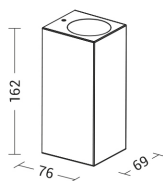

## BOX001B

ESTERNO Applique

Descrizione

### APPLIQUE BIEMISSIONE BIANCA GU10 IP65 - BOX

Apparecchio a parete per esterno (IP65) monoemissione o biemissione. Attacco GU10 che consente di montare lampadina LED. Struttura dalla linea molto compatta ed elegante, in pressofusione di alluminio verniciato con polveri poliestere a elevata resistenza ai raggi ultravioletti e alla corrosione, diffusore in vetro temperato. Disponibile in trefiniture (bianco, grigio e antracite). Disponibili giunti certificati IP68 per la realizzazione delle connessioni elettriche, sicure, durevoli e con barriera anticondensa.

### Caratteristiche Prodotto

Gruppo etim:	EG000027
Classe etim:	EC002892
Installazione:	Lampade da parete/applique
Materiale:	Alluminio
Colore:	Bianco
Dimensioni:	76 x 69 x 162 mm
Attacco:	GU10
Sorgente:	Lampadina LED
Potenza:	2x7W
Emissione:	Diretto/Indiretto
Grado di protezione:	IP65
Classe di isolamento:	I