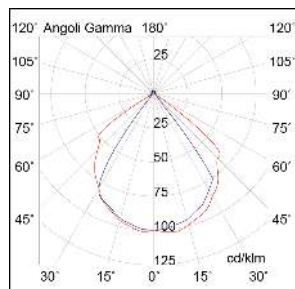

BORG

BOR001B

ESTERNO Applique

Descrizione

BORG - APPLIQUE MONOEMISSIONE BIANCA LED 3W 105° IP65 3000K CRI80 - MONOEMISSIONE LUCE DIRETTA

Apparecchio LED a parete per esterno (IP54). Struttura in pressofusione di alluminio verniciato con polveri poliestere a elevata resistenza ai raggi ultravioletti e alla corrosione, diffusore in vetro temperato. Alimentatore LED integrato. Disponibile nella versione piatta monoemissione con installazione a parete sul lato lungo, nella versione verticale biemissione con installazione a parete sul lato corto. Disponibile in due finiture e due temperature colore (3000K e 4000K). Disponibili giunti certificati IP68 per la realizzazione delle connessioni elettriche, sicure, durevoli e con barriera anticondensa.

Al fine di favorire un costante aggiornamento dei propri prodotti, ROSSINI ILLUMINAZIONE si riserva il diritto di apportare modifiche per migliorare senza preavviso.

Caratteristiche Prodotto

Gruppo etim:	EG000027
Classe etim:	EC002892
Installazione:	Lampade da parete/applique
Materiale:	Alluminio
Colore:	Bianco
Dimensioni:	40 x 65 x 88 mm
Peso netto:	0.3 kg
Attacco:	ALTRO
Sorgente:	LED
Potenza:	3W
Temperatura colore:	3000K
Emissione:	Diretto
Flusso nominale diretto:	310 lm
Ottica:	105°
CRI:	>80
Alimentatore:	Incluso, integrato
Tensione di alimentazione:	220-240V AC
Frequenza di alimentazione:	50/60HZ
Grado di protezione:	IP65
Classe di isolamento:	I