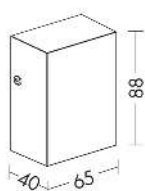

BORG

BOR001B

ESTERNO Applique

Descrizione

BORG - APPLIQUE MONOEMISSIONE BIANCA LED 3W 105° IP65 3000K CRI80 - MONOEMISSIONE LUCE DIRETTA

Apparecchio LED a parete per esterno (IP54). Struttura in pressofusione di alluminio verniciato con polveri poliestere a elevata resistenza ai raggi ultravioletti e alla corrosione, diffusore in vetro temperato. Alimentatore LED integrato. Disponibile nella versione piatta monoemissione con installazione a parete sul lato lungo, nella versione verticale biemissione con installazione a parete sul lato corto. Disponibile in due finiture e due temperature colore (3000K e 4000K). Disponibili giunti certificati IP68 per la realizzazione delle connessioni elettriche, sicure, durevoli e con barriera anticondensa.

Al fine di favorire un costante aggiornamento dei propri prodotti, ROSSINI ILLUMINAZIONE si riserva il diritto di apportare modifiche per migliorare senza preavviso.

Caratteristiche Prodotto

Gruppo etim:	EG000027
Classe etim:	EC002892
Installazione:	Lampade da parete/applique
Materiale:	Alluminio
Colore:	Bianco
Dimensioni:	40 x 65 x 88 mm
Peso netto:	0.3 kg
Attacco:	ALTRO
Sorgente:	LED
Potenza:	3W
Temperatura colore:	3000K
Emissione:	Diretto
Flusso nominale diretto:	310 lm
Ottica:	105°
CRI:	>80
Alimentatore:	Incluso, integrato
Tensione di alimentazione:	220-240V AC
Frequenza di alimentazione:	50/60HZ
Grado di protezione:	IP65
Classe di isolamento:	I