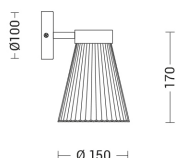

BEA

BEA003B

Applique

Descrizione

BEA - APPLIQUE BIANCA/VETRO BIANCO SATINATO PLISSETTATO E27 IP20 15CM

Lampada a sospensione e a parete, disponibile in diverse misure e forme di paralume. La struttura, proposta in finitura bianco e oro, si abbina a un diffusore in vetro bianco satinato con elegante plissé geometrico, che diffonde una luce morbida e confortevole. L'attacco E27 consente l'utilizzo di lampadine LED.

Caratteristiche Prodotto

Installazione:	Lampade da parete/applique
Materiale:	Vetro
Colore:	Bianco
Dimensioni:	Ø 150 x 170 mm
Peso netto:	0.9 kg
Attacco:	E27
Sorgente:	Lampadina LED
Potenza:	45W
Emissione:	Diretto
Tensione di alimentazione:	220-240V AC
Frequenza di alimentazione:	50/60HZ
Grado di protezione:	IP20
Resistenza alla rottura:	IK02
Classe di isolamento:	I