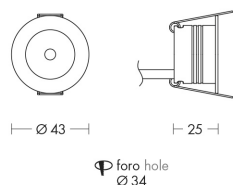

Al fine di favorire un costante aggiornamento dei propri prodotti, ROSSINI ILLUMINAZIONE si riserva il diritto di apportare modifiche per migliorare senza preavviso.

Caratteristiche Prodotto

Gruppo etim:	EG000027
Classe etim:	EC001957
Installazione:	Incasso a parete, Incasso a soffitto
Materiale:	Alluminio
Colore:	Bianco
Dimensioni:	∅ 43 x 25 mm
Foro:	34mm
Peso netto:	0.1 kg
Attacco:	ALTRO
Sorgente:	LED
Potenza:	1,1W
Temperatura colore:	6000K
Emissione:	Diretto
Flusso nominale diretto:	130 lm
Tensione di alimentazione:	220-240V AC
Frequenza di alimentazione:	50/60HZ
Grado di protezione:	IP20
Resistenza alla rottura:	IK04
Classe di isolamento:	III

Note: Autonomia batteria 3 ore.