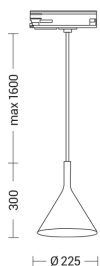

## ASI204NB

Binario e proiettori

Descrizione

### ASIA - SOSPENSIONE PER BINARIO NERO/BIANCO E27 IP2 - MONOFASE

Lampada a sospensione a forma conica in metallo verniciato a polveri, progettata in due differenti misure, in finitura bianca o nera, con interno bianco o oro satinato. Disponibile in versione singola, con kit decentramento e rosone a tre o cinque elementi o con possibilità di decentramento dal punto luce. Soluzione disponibile anche per binario SQUASH/SQUASH PRO e GROOVE EVO. Attacco E27/E14 che consentono di montare lampadina LED.

### Caratteristiche Prodotto

Gruppo etim:	EG000027
Classe etim:	EC001744
Installazione:	Binario
Materiale:	Metallo
Colore:	Nero-bianco
Dimensioni:	Ø 225 x 300 x 1600 mm
Attacco:	E27
Sorgente:	LAMPADINA
Potenza:	1x75W
Emissione:	Diretto
Tensione di alimentazione:	220-240V AC
Frequenza di alimentazione:	50/60HZ
Grado di protezione:	IP20
Classe di isolamento:	II