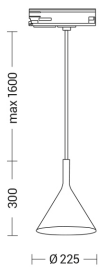

ASIA

ASI204B

Binario e proiettori

Descrizione

ASIA - SOSPENSIONE PER BINARIO BIANCA E27 IP2 - MONOFASE

Lampada a sospensione a forma conica in metallo verniciato a polveri, progettata in due differenti misure, in finitura bianca o nera, con interno bianco o oro satinato. Disponibile in versione singola, con kit decentramento e rosone a tre o cinque elementi o con possibilità di decentramento dal punto luce. Soluzione disponibile anche per binario SQUASH/SQUASH PRO e GROOVE EVO. Attacco E27/E14 che consentono di montare lampadina LED.

Caratteristiche Prodotto

Gruppo etim:	EG000027
Classe etim:	EC001744
Installazione:	Binario
Materiale:	Metallo
Colore:	Bianco
Dimensioni:	Ø 225 x 300 x 1600 mm
Attacco:	E27
Sorgente:	LAMPADINA
Potenza:	1x75W
Emissione:	Diretto
Tensione di alimentazione:	220-240V AC
Frequenza di alimentazione:	50/60HZ
Grado di protezione:	IP20
Classe di isolamento:	II