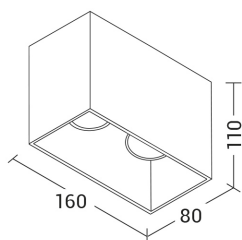

Descrizione

ARGO - DOWNLIGHT A PLAFONE QUADRATO NERO 2XGU10 IP20 - QUADRATO DOPPIO

Downlight a plafone disponibile con attacco GU10 che consente di montare lampadina LED e in versione mini con lampadina GU10 mini inclusa. Struttura tonda o quadrata, in versione singola o doppia, realizzata in alluminio pressofuso verniciato a polveri epossidiche per resistere nel tempo in contesti residenziali e contract. La versione ARGO mini b proposta con vetro di protezione IP44 per ambienti umidi. Disponibile in sei finiture a seconda del modello.