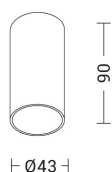

ARGO

ARG10240BOR

Lampade da soffitto/plafoniere

Descrizione

ARGO - DOWNLIGHT A PLAFONE TONDO ORO CON LAMPADINA GU10 MINI 4000K BIANCA - TONDO MINI

Downlight a plafone disponibile con attacco GU10 che consente di montare lampadina LED e in versione mini con lampadina GU10 mini inclusa. Struttura tonda o quadrata, in versione singola o doppia, realizzata in alluminio pressofuso verniciato a polveri epossidiche per resistere nel tempo in contesti residenziali e contract. La versione ARGO mini b proposta con vetro di protezione IP44 per ambienti umidi. Disponibile in sei finiture a seconda del modello.

Caratteristiche Prodotto

| | |
|-----------------------------|--------------------------------|
| Installazione: | Lampade da soffitto/plafoniere |
| Materiale: | Alluminio |
| Colore: | Oro |
| Dimensioni: | Ø 43 x 90 mm |
| Attacco: | GU10 |
| Sorgente: | Lampadina LED |
| Potenza: | 5W |
| Temperatura colore: | 4000K |
| Emissione: | Diretto |
| Flusso nominale diretto: | 400 lm |
| Tensione di alimentazione: | 220-240V AC |
| Frequenza di alimentazione: | 50/60HZ |
| Grado di protezione: | IP44 |
| Classe di isolamento: | I |