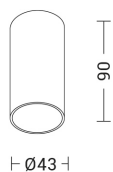

ARGO

ARG10230BOR

Lampade da soffitto/plafoniere

Descrizione

ARGO - DOWNLIGHT A PLAFONE TONDO ORO CON LAMPADINA GU10 MINI 3000K BIANCA - TONDO MINI

Downlight a plafone disponibile con attacco GU10 che consente di montare lampadina LED e in versione mini con lampadina GU10 mini inclusa. Struttura tonda o quadrata, in versione singola o doppia, realizzata in alluminio pressofuso verniciato a polveri epossidiche per resistere nel tempo in contesti residenziali e contract. La versione ARGO mini b proposta con vetro di protezione IP44 per ambienti umidi. Disponibile in sei finiture a seconda del modello.

Caratteristiche Prodotto

Installazione:	Lampade da soffitto/plafoniere
Materiale:	Alluminio
Colore:	Oro
Dimensioni:	Ø 43 x 90 mm
Attacco:	GU10
Sorgente:	Lampadina LED
Potenza:	5W
Temperatura colore:	3000K
Emissione:	Diretto
Flusso nominale diretto:	370 lm
Tensione di alimentazione:	220-240V AC
Frequenza di alimentazione:	50/60HZ
Grado di protezione:	IP44
Classe di isolamento:	I