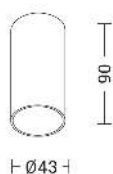

ARGO

ARG10227NTI

Lampade da soffitto/plafoniere

Descrizione

ARGO - DOWNLIGHT A PLAFONE TONDO TITANIO CON LAMPADINA GU10 MINI 2700K NERA - TONDO MINI

Downlight a plafone disponibile con attacco GU10 che consente di montare lampadina LED e in versione mini con lampadina GU10 mini inclusa. Struttura tonda o quadrata, in versione singola o doppia, realizzata in alluminio pressofuso verniciato a polveri epossidiche per resistere nel tempo in contesti residenziali e contract. La versione ARGO mini b proposta con vetro di protezione IP44 per ambienti umidi. Disponibile in sei finiture a seconda del modello.

Caratteristiche Prodotto

Installazione:	Lampade da soffitto/plafoniere
Materiale:	Alluminio
Colore:	Titanio
Dimensioni:	Ø 43 x 90 mm
Attacco:	GU10
Sorgente:	Lampadina LED
Potenza:	5W
Temperatura colore:	2700K
Emissione:	Diretto
Flusso nominale diretto:	340 lm
Tensione di alimentazione:	220-240V AC
Frequenza di alimentazione:	50/60HZ
Grado di protezione:	IP44
Classe di isolamento:	I