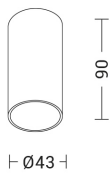

### Caratteristiche Prodotto

Installazione:	Lampade da soffitto/plafoniere
Materiale:	Alluminio
Colore:	Nero
Dimensioni:	Ø 43 x 90 mm
Attacco:	GU10
Sorgente:	Lampadina LED
Potenza:	5W
Temperatura colore:	2700K
Emissione:	Diretto
Flusso nominale diretto:	340 lm
Tensione di alimentazione:	220-240V AC
Frequenza di alimentazione:	50/60HZ
Grado di protezione:	IP44
Classe di isolamento:	I