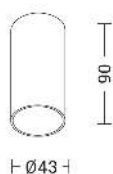

ARGO

ARG10227NB

Lampade da soffitto/plafoniere

Descrizione

ARGO - DOWNLIGHT A PLAFONE TONDO BIANCO CON LAMPADINA GU10 MINI 2700K NERA - TONDO MINI

Downlight a plafone disponibile con attacco GU10 che consente di montare lampadina LED e in versione mini con lampadina GU10 mini inclusa. Struttura tonda o quadrata, in versione singola o doppia, realizzata in alluminio pressofuso verniciato a polveri epossidiche per resistere nel tempo in contesti residenziali e contract. La versione ARGO mini b proposta con vetro di protezione IP44 per ambienti umidi. Disponibile in sei finiture a seconda del modello.

Caratteristiche Prodotto

Installazione:	Lampade da soffitto/plafoniere
Materiale:	Alluminio
Colore:	Bianco
Dimensioni:	Ø 43 x 90 mm
Attacco:	GU10
Sorgente:	Lampadina LED
Potenza:	5W
Temperatura colore:	2700K
Emissione:	Diretto
Flusso nominale diretto:	340 lm
Tensione di alimentazione:	220-240V AC
Frequenza di alimentazione:	50/60HZ
Grado di protezione:	IP44
Classe di isolamento:	I