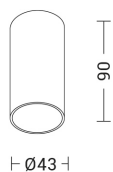

ARGO

ARG10227BOR

Lampade da soffitto/plafoniere

Descrizione

ARGO - DOWNLIGHT A PLAFONE TONDO ORO CON LAMPADINA GU10 MINI 2700K BIANCA - TONDO MINI

Downlight a plafone disponibile con attacco GU10 che consente di montare lampadina LED e in versione mini con lampadina GU10 mini inclusa. Struttura tonda o quadrata, in versione singola o doppia, realizzata in alluminio pressofuso verniciato a polveri epossidiche per resistere nel tempo in contesti residenziali e contract. La versione ARGO mini b proposta con vetro di protezione IP44 per ambienti umidi. Disponibile in sei finiture a seconda del modello.

Caratteristiche Prodotto

Installazione:	Lampade da soffitto/plafoniere
Materiale:	Alluminio
Colore:	Oro
Dimensioni:	Ø 43 x 90 mm
Attacco:	GU10
Sorgente:	Lampadina LED
Potenza:	5W
Temperatura colore:	2700K
Emissione:	Diretto
Flusso nominale diretto:	340 lm
Tensione di alimentazione:	220-240V AC
Frequenza di alimentazione:	50/60HZ
Grado di protezione:	IP44
Classe di isolamento:	I