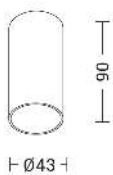

ARGO

ARG10227BN

Lampade da soffitto/plafoniere

Descrizione

ARGO - DOWNLIGHT A PLAFONE TONDO NERO CON LAMPADINA GU10 MINI 2700K BIANCA - TONDO MINI

Downlight a plafone disponibile con attacco GU10 che consente di montare lampadina LED e in versione mini con lampadina GU10 mini inclusa. Struttura tonda o quadrata, in versione singola o doppia, realizzata in alluminio pressofuso verniciato a polveri epossidiche per resistere nel tempo in contesti residenziali e contract. La versione ARGO mini b proposta con vetro di protezione IP44 per ambienti umidi. Disponibile in sei finiture a seconda del modello.

Caratteristiche Prodotto

Installazione:	Lampade da soffitto/plafoniere
Materiale:	Alluminio
Colore:	Nero
Dimensioni:	Ø 43 x 90 mm
Attacco:	GU10
Sorgente:	Lampadina LED
Potenza:	5W
Temperatura colore:	2700K
Emissione:	Diretto
Flusso nominale diretto:	340 lm
Tensione di alimentazione:	220-240V AC
Frequenza di alimentazione:	50/60HZ
Grado di protezione:	IP44
Classe di isolamento:	I