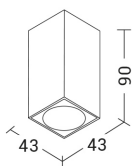

ARGO

ARG10140NN

Lampade da soffitto/plafoniere

Descrizione

ARGO - DOWNLIGHT A PLAFONE QUADRATO NERO CON LAMPADINA GU10 MINI 4000K NERA - QUADRATO MINI

Downlight a plafone disponibile con attacco GU10 che consente di montare lampadina LED e in versione mini con lampadina GU10 mini inclusa. Struttura tonda o quadrata, in versione singola o doppia, realizzata in alluminio pressofuso verniciato a polveri epossidiche per resistere nel tempo in contesti residenziali e contract. La versione ARGO mini b proposta con vetro di protezione IP44 per ambienti umidi. Disponibile in sei finiture a seconda del modello.

Caratteristiche Prodotto

Installazione:	Lampade da soffitto/plafoniere
Materiale:	Alluminio
Colore:	Nero
Dimensioni:	43 x 43 x 90 mm
Attacco:	GU10
Sorgente:	Lampadina LED
Potenza:	5W
Temperatura colore:	4000K
Emissione:	Diretto
Flusso nominale diretto:	400 lm
Tensione di alimentazione:	220-240V AC
Frequenza di alimentazione:	50/60HZ
Grado di protezione:	IP44
Classe di isolamento:	I