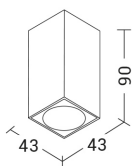

ARGO

ARG10140NB

Lampade da soffitto/plafoniere

Descrizione

ARGO - DOWNLIGHT A PLAFONE QUADRATO BIANCO CON LAMPADINA GU10 MINI 4000K NERA - QUADRATO MINI

Downlight a plafone disponibile con attacco GU10 che consente di montare lampadina LED e in versione mini con lampadina GU10 mini inclusa. Struttura tonda o quadrata, in versione singola o doppia, realizzata in alluminio pressofuso verniciato a polveri epossidiche per resistere nel tempo in contesti residenziali e contract. La versione ARGO mini b è proposta con vetro di protezione IP44 per ambienti umidi. Disponibile in sei finiture a seconda del modello.

Caratteristiche Prodotto

Installazione:	Lampade da soffitto/plafoniere
Materiale:	Alluminio
Colore:	Bianco
Dimensioni:	43 x 43 x 90 mm
Attacco:	GU10
Sorgente:	Lampadina LED
Potenza:	5W
Temperatura colore:	4000K
Emissione:	Diretto
Flusso nominale diretto:	400 lm
Tensione di alimentazione:	220-240V AC
Frequenza di alimentazione:	50/60HZ
Grado di protezione:	IP44
Classe di isolamento:	I