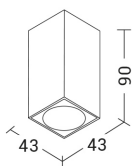

### Caratteristiche Prodotto

Installazione:	Lampade da soffitto/plafoniere
Materiale:	Alluminio
Colore:	Oro
Dimensioni:	43 x 43 x 90 mm
Attacco:	GU10
Sorgente:	Lampadina LED
Potenza:	5W
Temperatura colore:	4000K
Emissione:	Diretto
Flusso nominale diretto:	400 lm
Tensione di alimentazione:	220-240V AC
Frequenza di alimentazione:	50/60HZ
Grado di protezione:	IP44
Classe di isolamento:	I