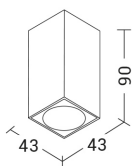

### Caratteristiche Prodotto

Installazione:	Lampade da soffitto/plafoniere
Materiale:	Alluminio
Colore:	Nero
Dimensioni:	43 x 43 x 90 mm
Attacco:	GU10
Sorgente:	Lampadina LED
Potenza:	5W
Temperatura colore:	4000K
Emissione:	Diretto
Flusso nominale diretto:	400 lm
Tensione di alimentazione:	220-240V AC
Frequenza di alimentazione:	50/60HZ
Grado di protezione:	IP44
Classe di isolamento:	I