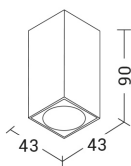

ARGO

ARG10140BB

Lampade da soffitto/plafoniere

Descrizione

ARGO - DOWNLIGHT A PLAFONE QUADRATO BIANCO CON LAMPADINA GU10 MINI 4000K BIAN - QUADRATO MINI

Downlight a plafone disponibile con attacco GU10 che consente di montare lampadina LED e in versione mini con lampadina GU10 mini inclusa. Struttura tonda o quadrata, in versione singola o doppia, realizzata in alluminio pressofuso verniciato a polveri epossidiche per resistere nel tempo in contesti residenziali e contract. La versione ARGO mini b è proposta con vetro di protezione IP44 per ambienti umidi. Disponibile in sei finiture a seconda del modello.

Caratteristiche Prodotto

Installazione:	Lampade da soffitto/plafoniere
Materiale:	Alluminio
Colore:	Bianco
Dimensioni:	43 x 43 x 90 mm
Attacco:	GU10
Sorgente:	Lampadina LED
Potenza:	5W
Temperatura colore:	4000K
Emissione:	Diretto
Flusso nominale diretto:	400 lm
Tensione di alimentazione:	220-240V AC
Frequenza di alimentazione:	50/60HZ
Grado di protezione:	IP44
Classe di isolamento:	I