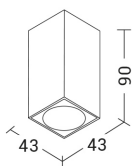

### Caratteristiche Prodotto

Installazione:	Lampade da soffitto/plafoniere
Materiale:	Alluminio
Colore:	Oro
Dimensioni:	43 x 43 x 90 mm
Attacco:	GU10
Sorgente:	Lampadina LED
Potenza:	5W
Temperatura colore:	3000K
Emissione:	Diretto
Flusso nominale diretto:	370 lm
Tensione di alimentazione:	220-240V AC
Frequenza di alimentazione:	50/60HZ
Grado di protezione:	IP44
Classe di isolamento:	I