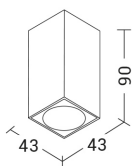

### Caratteristiche Prodotto

|                             |                                |
|-----------------------------|--------------------------------|
| Installazione:              | Lampade da soffitto/plafoniere |
| Materiale:                  | Alluminio                      |
| Colore:                     | Nero                           |
| Dimensioni:                 | 43 x 43 x 90 mm                |
| Attacco:                    | GU10                           |
| Sorgente:                   | Lampadina LED                  |
| Potenza:                    | 5W                             |
| Temperatura colore:         | 3000K                          |
| Emissione:                  | Diretto                        |
| Flusso nominale diretto:    | 370 lm                         |
| Tensione di alimentazione:  | 220-240V AC                    |
| Frequenza di alimentazione: | 50/60HZ                        |
| Grado di protezione:        | IP44                           |
| Classe di isolamento:       | I                              |