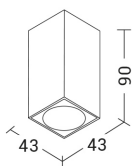

ARGO

ARG10130BOR

Lampade da soffitto/plafoniere

Descrizione

ARGO - DOWNLIGHT A PLAFONE QUADRATO ORO CON LAMPADINA GU10 MINI 3000K BIANCA - QUADRATO MINI

Downlight a plafone disponibile con attacco GU10 che consente di montare lampadina LED e in versione mini con lampadina GU10 mini inclusa. Struttura tonda o quadrata, in versione singola o doppia, realizzata in alluminio pressofuso verniciato a polveri epossidiche per resistere nel tempo in contesti residenziali e contract. La versione ARGO mini b proposta con vetro di protezione IP44 per ambienti umidi. Disponibile in sei finiture a seconda del modello.

Caratteristiche Prodotto

Installazione:	Lampade da soffitto/plafoniere
Materiale:	Alluminio
Colore:	Oro
Dimensioni:	43 x 43 x 90 mm
Attacco:	GU10
Sorgente:	Lampadina LED
Potenza:	5W
Temperatura colore:	3000K
Emissione:	Diretto
Flusso nominale diretto:	370 lm
Tensione di alimentazione:	220-240V AC
Frequenza di alimentazione:	50/60HZ
Grado di protezione:	IP44
Classe di isolamento:	I