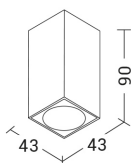

ARGO

ARG10130BN

Lampade da soffitto/plafoniere

Descrizione

ARGO - DOWNLIGHT A PLAFONE QUADRATO NERO CON LAMPADINA GU10 MINI 3000K BIANCA - QUADRATO MINI

Downlight a plafone disponibile con attacco GU10 che consente di montare lampadina LED e in versione mini con lampadina GU10 mini inclusa. Struttura tonda o quadrata, in versione singola o doppia, realizzata in alluminio pressofuso verniciato a polveri epossidiche per resistere nel tempo in contesti residenziali e contract. La versione ARGO mini b proposta con vetro di protezione IP44 per ambienti umidi. Disponibile in sei finiture a seconda del modello.

Caratteristiche Prodotto

Installazione:	Lampade da soffitto/plafoniere
Materiale:	Alluminio
Colore:	Nero
Dimensioni:	43 x 43 x 90 mm
Attacco:	GU10
Sorgente:	Lampadina LED
Potenza:	5W
Temperatura colore:	3000K
Emissione:	Diretto
Flusso nominale diretto:	370 lm
Tensione di alimentazione:	220-240V AC
Frequenza di alimentazione:	50/60HZ
Grado di protezione:	IP44
Classe di isolamento:	I