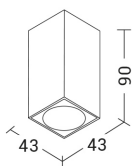

ARGO

ARG10130BB

Lampade da soffitto/plafoniere

Descrizione

ARGO - DOWNLIGHT A PLAFONE QUADRATO BIANCO CON LAMPADINA GU10 MINI 3000K BIAN - QUADRATO MINI

Downlight a plafone disponibile con attacco GU10 che consente di montare lampadina LED e in versione mini con lampadina GU10 mini inclusa. Struttura tonda o quadrata, in versione singola o doppia, realizzata in alluminio pressofuso verniciato a polveri epossidiche per resistere nel tempo in contesti residenziali e contract. La versione ARGO mini b proposta con vetro di protezione IP44 per ambienti umidi. Disponibile in sei finiture a seconda del modello.

Caratteristiche Prodotto

Installazione:	Lampade da soffitto/plafoniere
Materiale:	Alluminio
Colore:	Bianco
Dimensioni:	43 x 43 x 90 mm
Attacco:	GU10
Sorgente:	Lampadina LED
Potenza:	5W
Temperatura colore:	3000K
Emissione:	Diretto
Flusso nominale diretto:	370 lm
Tensione di alimentazione:	220-240V AC
Frequenza di alimentazione:	50/60HZ
Grado di protezione:	IP44
Classe di isolamento:	I