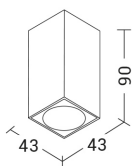

ARGO

ARG10127NOR

Lampade da soffitto/plafoniere

Descrizione

ARGO - DOWNLIGHT A PLAFONE QUADRATO ORO CON LAMPADINA GU10 MINI 2700K NERA - QUADRATO MINI

Downlight a plafone disponibile con attacco GU10 che consente di montare lampadina LED e in versione mini con lampadina GU10 mini inclusa. Struttura tonda o quadrata, in versione singola o doppia, realizzata in alluminio pressofuso verniciato a polveri epossidiche per resistere nel tempo in contesti residenziali e contract. La versione ARGO mini b proposta con vetro di protezione IP44 per ambienti umidi. Disponibile in sei finiture a seconda del modello.

Caratteristiche Prodotto

| | |
|-----------------------------|--------------------------------|
| Installazione: | Lampade da soffitto/plafoniere |
| Materiale: | Alluminio |
| Colore: | Oro |
| Dimensioni: | 43 x 43 x 90 mm |
| Attacco: | GU10 |
| Sorgente: | Lampadina LED |
| Potenza: | 5W |
| Temperatura colore: | 2700K |
| Emissione: | Diretto |
| Flusso nominale diretto: | 340 lm |
| Tensione di alimentazione: | 220-240V AC |
| Frequenza di alimentazione: | 50/60HZ |
| Grado di protezione: | IP44 |
| Classe di isolamento: | I |