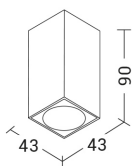

ARGO

ARG10127NN

Lampade da soffitto/plafoniere

Descrizione

ARGO - DOWNLIGHT A PLAFONE QUADRATO NERO CON LAMPADINA GU10 MINI 2700K NERA - QUADRATO MINI

Downlight a plafone disponibile con attacco GU10 che consente di montare lampadina LED e in versione mini con lampadina GU10 mini inclusa. Struttura tonda o quadrata, in versione singola o doppia, realizzata in alluminio pressofuso verniciato a polveri epossidiche per resistere nel tempo in contesti residenziali e contract. La versione ARGO mini b proposta con vetro di protezione IP44 per ambienti umidi. Disponibile in sei finiture a seconda del modello.

Caratteristiche Prodotto

Installazione:	Lampade da soffitto/plafoniere
Materiale:	Alluminio
Colore:	Nero
Dimensioni:	43 x 43 x 90 mm
Attacco:	GU10
Sorgente:	Lampadina LED
Potenza:	5W
Temperatura colore:	2700K
Emissione:	Diretto
Flusso nominale diretto:	340 lm
Tensione di alimentazione:	220-240V AC
Frequenza di alimentazione:	50/60HZ
Grado di protezione:	IP44
Classe di isolamento:	I