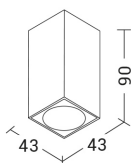

ARGO

ARG10127NB

Lampade da soffitto/plafoniere

Descrizione

ARGO - DOWNLIGHT A PLAFONE QUADRATO BIANCO CON LAMPADINA GU10 MINI 2700K NERA - QUADRATO MINI

Downlight a plafone disponibile con attacco GU10 che consente di montare lampadina LED e in versione mini con lampadina GU10 mini inclusa. Struttura tonda o quadrata, in versione singola o doppia, realizzata in alluminio pressofuso verniciato a polveri epossidiche per resistere nel tempo in contesti residenziali e contract. La versione ARGO mini b proposta con vetro di protezione IP44 per ambienti umidi. Disponibile in sei finiture a seconda del modello.

Caratteristiche Prodotto

Installazione:	Lampade da soffitto/plafoniere
Materiale:	Alluminio
Colore:	Bianco
Dimensioni:	43 x 43 x 90 mm
Attacco:	GU10
Sorgente:	Lampadina LED
Potenza:	5W
Temperatura colore:	2700K
Emissione:	Diretto
Flusso nominale diretto:	340 lm
Tensione di alimentazione:	220-240V AC
Frequenza di alimentazione:	50/60HZ
Grado di protezione:	IP44
Classe di isolamento:	I