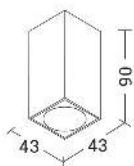

### Caratteristiche Prodotto

Installazione:	Lampade da soffitto/plafoniere
Materiale:	Alluminio
Colore:	Oro
Dimensioni:	43 x 43 x 90 mm
Attacco:	GU10
Sorgente:	Lampadina LED
Potenza:	5W
Temperatura colore:	2700K
Emissione:	Diretto
Flusso nominale diretto:	340 lm
Tensione di alimentazione:	220-240V AC
Frequenza di alimentazione:	50/60HZ
Grado di protezione:	IP44
Classe di isolamento:	I