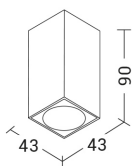

ARGO

ARG10127BN

Lampade da soffitto/plafoniere

Descrizione

ARGO - DOWNLIGHT A PLAFONE QUADRATO NERO CON LAMPADINA GU10 MINI 2700K BIANCA - QUADRATO MINI

Downlight a plafone disponibile con attacco GU10 che consente di montare lampadina LED e in versione mini con lampadina GU10 mini inclusa. Struttura tonda o quadrata, in versione singola o doppia, realizzata in alluminio pressofuso verniciato a polveri epossidiche per resistere nel tempo in contesti residenziali e contract. La versione ARGO mini b proposta con vetro di protezione IP44 per ambienti umidi. Disponibile in sei finiture a seconda del modello.

Caratteristiche Prodotto

Installazione:	Lampade da soffitto/plafoniere
Materiale:	Alluminio
Colore:	Nero
Dimensioni:	43 x 43 x 90 mm
Attacco:	GU10
Sorgente:	Lampadina LED
Potenza:	5W
Temperatura colore:	2700K
Emissione:	Diretto
Flusso nominale diretto:	340 lm
Tensione di alimentazione:	220-240V AC
Frequenza di alimentazione:	50/60HZ
Grado di protezione:	IP44
Classe di isolamento:	I