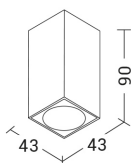

### Caratteristiche Prodotto

Installazione:	Lampade da soffitto/plafoniere
Materiale:	Alluminio
Colore:	Bianco
Dimensioni:	43 x 43 x 90 mm
Attacco:	GU10
Sorgente:	Lampadina LED
Potenza:	5W
Temperatura colore:	2700K
Emissione:	Diretto
Flusso nominale diretto:	340 lm
Tensione di alimentazione:	220-240V AC
Frequenza di alimentazione:	50/60HZ
Grado di protezione:	IP44
Classe di isolamento:	I