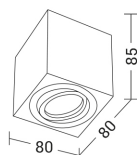

ARGO PIVOT

ARG006N

INTERNO Lampade da soffitto/plafoniere

Descrizione

ARGO PIVOT - DOWNLIGHT A PLAFONE ORIENTABILE NERO GU10 IP2 - QUADRATO

Apparecchio a plafone orientabile su un unico asse di 25° con attacco GU10 che consente di montare lampadina LED. Struttura tonda o quadrata in pressofusione di alluminio verniciato con polveri epossidiche ad elevata resistenza. Disponibile in due finiture: bianco e nero.

Caratteristiche Prodotto

Gruppo etim:	EG000027
Classe etim:	EC002892
Installazione:	Lampade da soffitto/plafoniere
Materiale:	Alluminio
Colore:	Nero
Dimensioni:	80 x 80 x 85 mm
Attacco:	GU10
Sorgente:	LAMPADINA
Potenza:	1x50W
Emissione:	Diretto
Tensione di alimentazione:	220-240V AC
Frequenza di alimentazione:	50/60HZ
Grado di protezione:	IP20
Classe di isolamento:	I