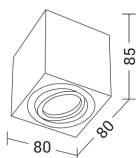

ARGO PIVOT

ARG006B

INTERNO Lampade da soffitto/plafoniere

Descrizione

ARGO PIVOT - DOWNLIGHT A PLAFONE ORIENTABILE BIANCO GU10 IP2 - QUADRATO

Apparecchio a plafone orientabile su un unico asse di 25° con attacco GU10 che consente di montare lampadina LED. Struttura tonda o quadrata in pressofusione di alluminio verniciato con polveri epossidiche ad elevata resistenza. Disponibile in due finiture: bianco e nero.

Caratteristiche Prodotto

Gruppo etim:	EG000027
Classe etim:	EC002892
Installazione:	Lampade da soffitto/plafoniere
Materiale:	Alluminio
Colore:	Bianco
Dimensioni:	80 x 80 x 85 mm
Attacco:	GU10
Sorgente:	LAMPADINA
Potenza:	1x50W
Emissione:	Diretto
Tensione di alimentazione:	220-240V AC
Frequenza di alimentazione:	50/60HZ
Grado di protezione:	IP20
Classe di isolamento:	I