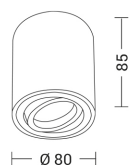

ARGO PIVOT

ARG005N

INTERNO Lampade da soffitto/plafoniere

Descrizione

ARGO PIVOT - DOWNLIGHT A PLAFONE ORIENTABILE NERO GU10 IP2 - TONDO

Apparecchio a plafone orientabile su un unico asse di 25° con attacco GU10 che consente di montare lampadina LED. Struttura tonda o quadrata in pressofusione di alluminio verniciato con polveri epossidiche ad elevata resistenza. Disponibile in due finiture: bianco e nero.

Caratteristiche Prodotto

Gruppo etim:	EG000027
Classe etim:	EC002892
Installazione:	Lampade da soffitto/plafoniere
Materiale:	Alluminio
Colore:	Nero
Dimensioni:	Ø 80 x 85 mm
Attacco:	GU10
Sorgente:	LAMPADINA
Potenza:	1x50W
Emissione:	Diretto
Tensione di alimentazione:	220-240V AC
Frequenza di alimentazione:	50/60HZ
Grado di protezione:	IP20
Classe di isolamento:	I