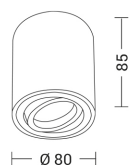

### Caratteristiche Prodotto

Gruppo etim:	EG000027
Classe etim:	EC002892
Installazione:	Lampade da soffitto/plafoniere
Materiale:	Alluminio
Colore:	Bianco
Dimensioni:	Ø 80 x 85 mm
Attacco:	GU10
Sorgente:	LAMPADINA
Potenza:	1x50W
Emissione:	Diretto
Tensione di alimentazione:	220-240V AC
Frequenza di alimentazione:	50/60HZ
Grado di protezione:	IP20
Classe di isolamento:	I