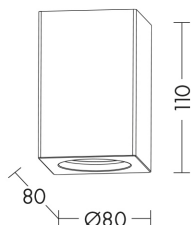

ARGO PLASTER

ARG003

INTERNO Lampade da soffitto/plafoniere

Descrizione

ARGO PLASTER - DOWNLIGHT A PLAFONE IN GESSO BIANCO GU10 IP2 - QUADRATO

Apparecchio a soffitto con attacco GU10 che consente di montare lampadina LED. Struttura in gesso che consente la pittura del corpo in tinta a scelta, disponibile in forma tonda o quadrata.

Caratteristiche Prodotto

Gruppo etim:	EG000027
Classe etim:	EC002892
Installazione:	Lampade da soffitto/plafoniere
Materiale:	Gesso
Colore:	Bianco
Dimensioni:	80 x 80 x 110 mm
Peso netto:	0.2 kg
Attacco:	GU10
Sorgente:	LAMPADINA
Potenza:	1x50W
Emissione:	Diretto
Tensione di alimentazione:	220-240V AC
Frequenza di alimentazione:	50/60HZ
Grado di protezione:	IP20
Classe di isolamento:	II