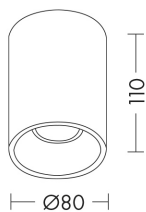

ARGO

ARG002OR

INTERNO Lampade da soffitto/plafoniere

Descrizione

ARGO - DOWNLIGHT A PLAFONE IN ALLUMINIO ORO GU10 IP2 - TONDO

Downlight a plafone disponibile con attacco GU10 che consente di montare lampadina LED e in versione mini con lampadina GU10 mini inclusa. Struttura tonda o quadrata, in versione singola o doppia, realizzata in alluminio pressofuso verniciato a polveri epossidiche per resistere nel tempo in contesti residenziali e contract. La versione ARGO mini b proposta con vetro di protezione IP44 per ambienti umidi. Disponibile in sei finiture a seconda del modello.

Caratteristiche Prodotto

Gruppo etim:	EG000027
Classe etim:	EC002892
Installazione:	Lampade da soffitto/plafoniere
Materiale:	Alluminio
Colore:	Oro
Dimensioni:	Ø 80 x 110 mm
Peso netto:	0.2 kg
Attacco:	GU10
Sorgente:	LAMPADINA
Potenza:	1x50W
Emissione:	Diretto
Tensione di alimentazione:	220-240V AC
Frequenza di alimentazione:	50/60HZ
Grado di protezione:	IP20
Classe di isolamento:	II