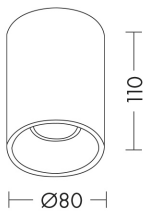

ARGO

ARG002NOS

INTERNO Lampade da soffitto/plafoniere

Descrizione

ARGO - DOWNLIGHT A PLAFONE SATINATO GU10 IP2 - TONDO NERO-ORO

Downlight a plafone disponibile con attacco GU10 che consente di montare lampadina LED e in versione mini con lampadina GU10 mini inclusa. Struttura tonda o quadrata, in versione singola o doppia, realizzata in alluminio pressofuso verniciato a polveri epossidiche per resistere nel tempo in contesti residenziali e contract. La versione ARGO mini b proposta con vetro di protezione IP44 per ambienti umidi. Disponibile in sei finiture a seconda del modello.

Caratteristiche Prodotto

Gruppo etim:	EG000027
Classe etim:	EC002892
Installazione:	Lampade da soffitto/plafoniere
Materiale:	Alluminio
Colore:	Nero-Oro satinato
Dimensioni:	Ø 80 x 110 mm
Peso netto:	0.2 kg
Attacco:	GU10
Sorgente:	LAMPADINA
Potenza:	1x50W
Emissione:	Diretto
Tensione di alimentazione:	220-240V AC
Frequenza di alimentazione:	50/60HZ
Grado di protezione:	IP20
Classe di isolamento:	II